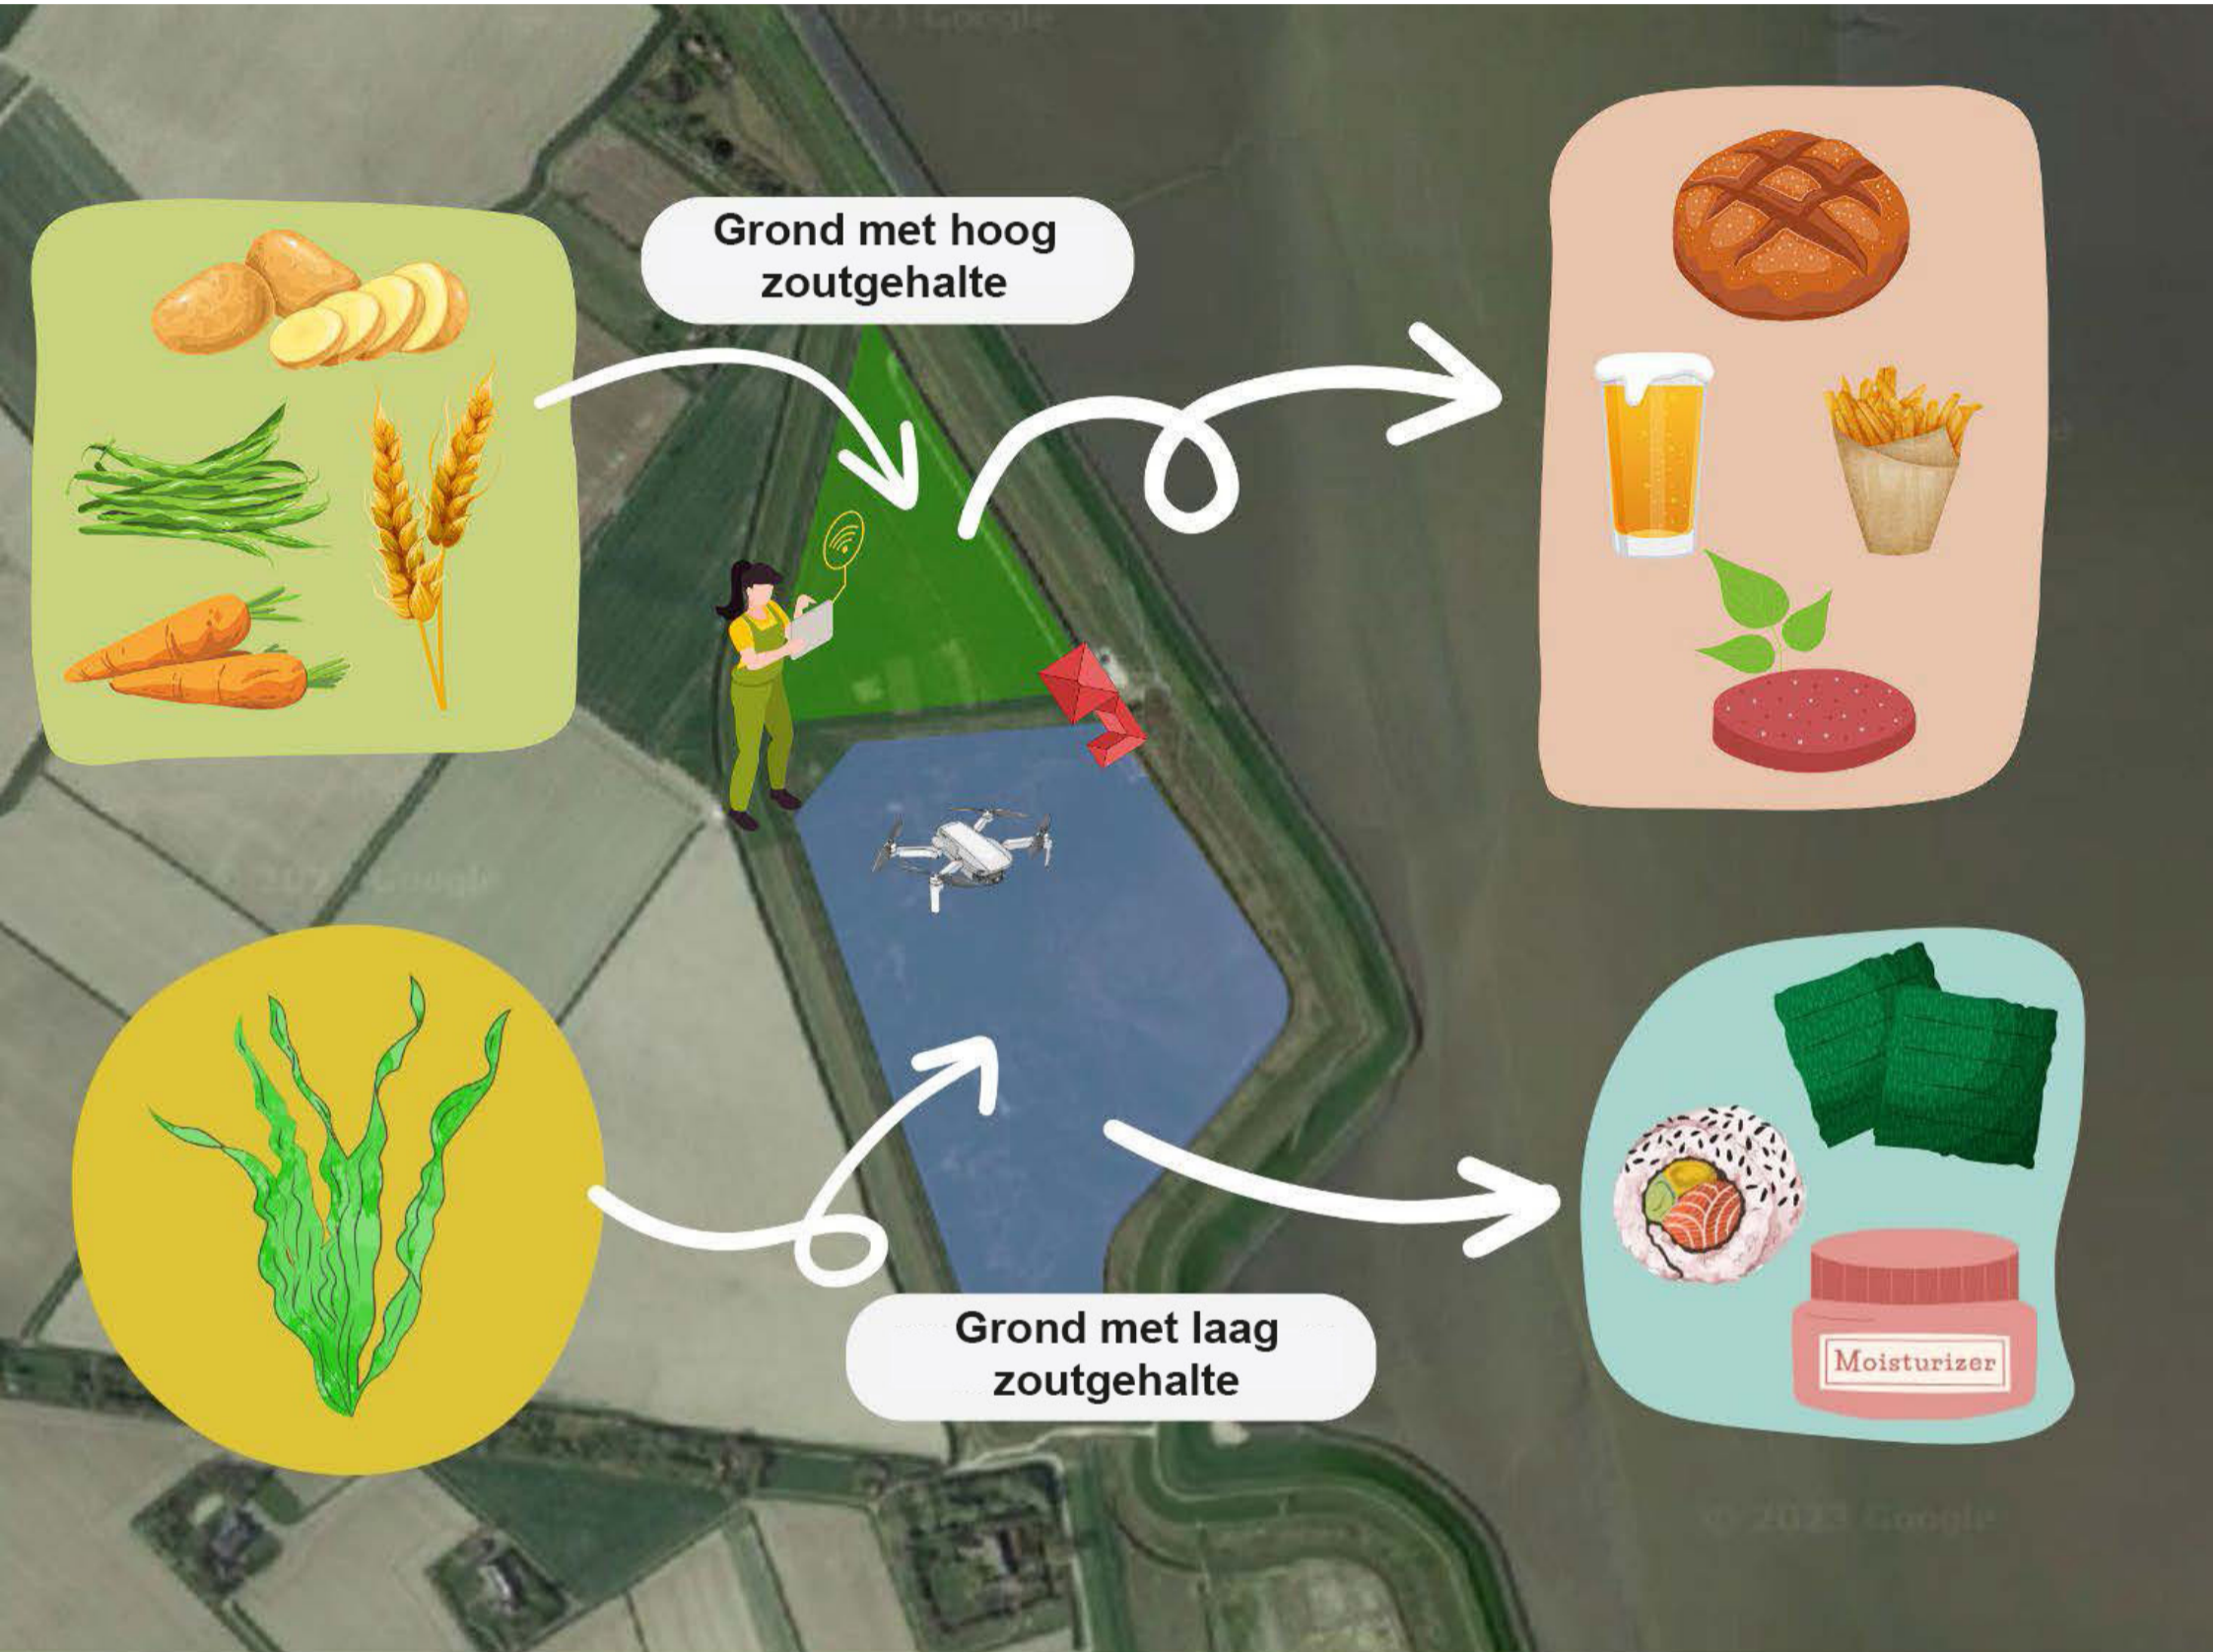

# JTF-project Proefboerderij Dubbele Dijk

Living lab voor zouttolerante akkerbouw en precisiezeewieraquacultuur voor innovatieve food en non-food producten

Medegefinancierd door:

Ministerie van Economische Zaken en Klimaat